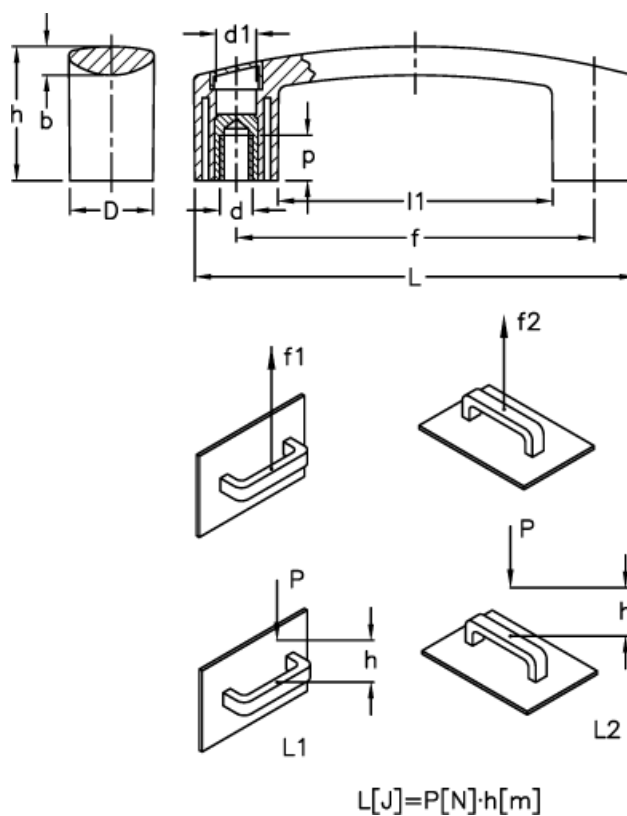

Varenummer: 23052602215
 Beskrivelse: E+G Bøjlegreb
 EBP.140-B M8-C5

Mål

b	= 8.5	L	= 144.0
D	= 26.0	l_1	= 92.0
d_1	= 13.5	L_1 (J)	= 10
d 6H	= M8	L_2 (J)	= 4
f	= 117 +/-0,5	p	= 13
F_1 (N)	= 2700		
F_2 (N)	= 1800		
h	= 39		